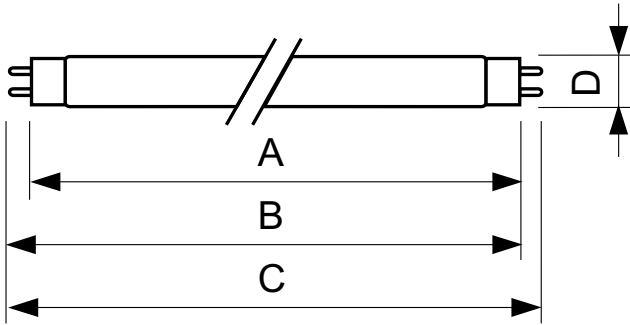

δεδομένα Προϊόντων

| Γενικές πληροφορίες | |
|--|---------------------------------|
| Βάση-κάλυμμα | G13 [Medium Bi-Pin Fluorescent] |
| Διάρκεια ζωής στο 50% αστοχίας (ονομ.) | 13.000 h |
| Τεχνικά χαρακτηριστικά φωτισμού | |
| Φωτεινή ροή | 2.370 lm |
| Ανάθεση χρωμάτων | Πολύ ψυχρό φως ημέρας |
| Συντεταγμένη χρωματικότητα X (ονομ.) | 264 |
| Συντεταγμένη χρωματικότητα Y (ονομ.) | 280 |
| Συσχετισμένη θερμοκρασία χρώματος - CCT (ονομαστική) | 12000 K |
| Δείκτης χρωματικής απόδοσης (CRI) | 75 |
| Χαρακτηριστικά ηλεκτρικής λειτουργίας | |
| Κατανάλωση ενέργειας | 36 W |
| Ένταση ρεύματος λαμπτήρα (ονομ.) | 440 mA |
| Τάση (ονομ.) | 103 V |

Σχεδιάγραμμα διαστάσεων

| Product | D (max) | A (max) | B (max) | B (min) | C (max) |
|-------------------------------|---------|------------|------------|------------|------------|
| TL-D 36W Snow White 1SL/25 | 28 mm | 1.199,4 mm | 1.206,5 mm | 1.204,1 mm | 1.213,6 mm |